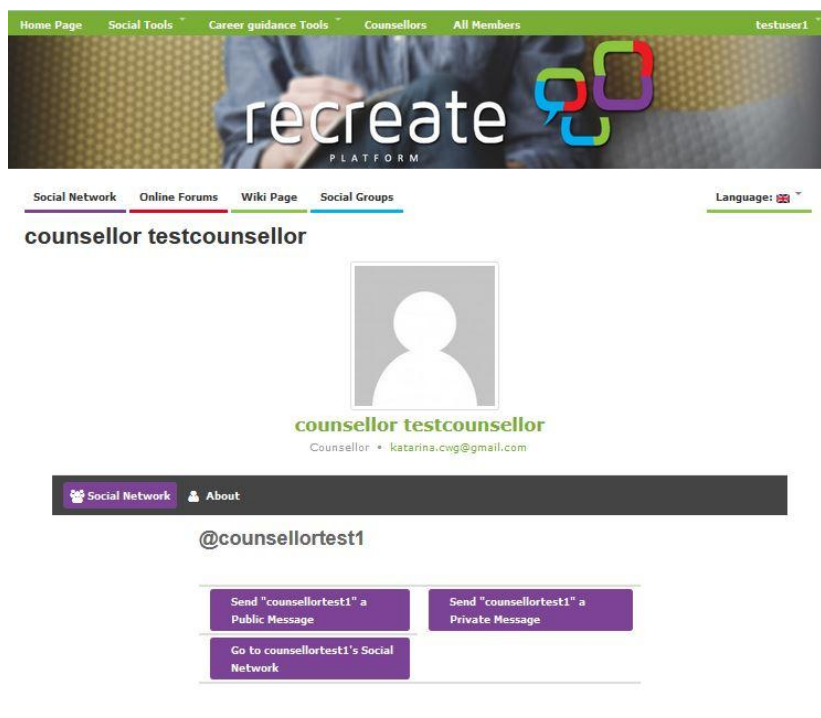

2.2.1 Επιλέξτε τον σύμβουλό σας

Για να επιλέξετε τον σύμβουλό σας θα πρέπει να ακολουθήσετε τα παρακάτω βήματα:

- Πηγαίνετε στην ενότητα "Σύμβουλοι"

Εικόνα 11 Ενότητα: Σύμβουλοι

- Επιλέξτε τον σύμβουλο που επιθυμείτε (μπορείτε να δείτε λεπτομέρειες για το προφίλ τους, κάνοντας κλικ στις εικόνες τους)

Εικόνα 12 Επιλέξτε Σύμβουλο – Βήμα 2^ο

- Έχετε τη δυνατότητα να στείλετε είτε ιδιωτικό είτε δημόσιο μήνυμα στον σύμβουλο

Εικόνα 13 Επέλεξε Σύμβουλο - Βήμα 3^ο

3 Σύνδεση

Κάθε φορά που θέλετε να συνδεθείτε, μπορείτε να κάνετε κλικ στο κουμπί "log in" και να χρησιμοποιήσετε το όνομα χρήστη και τον κωδικό πρόσβασής σας.