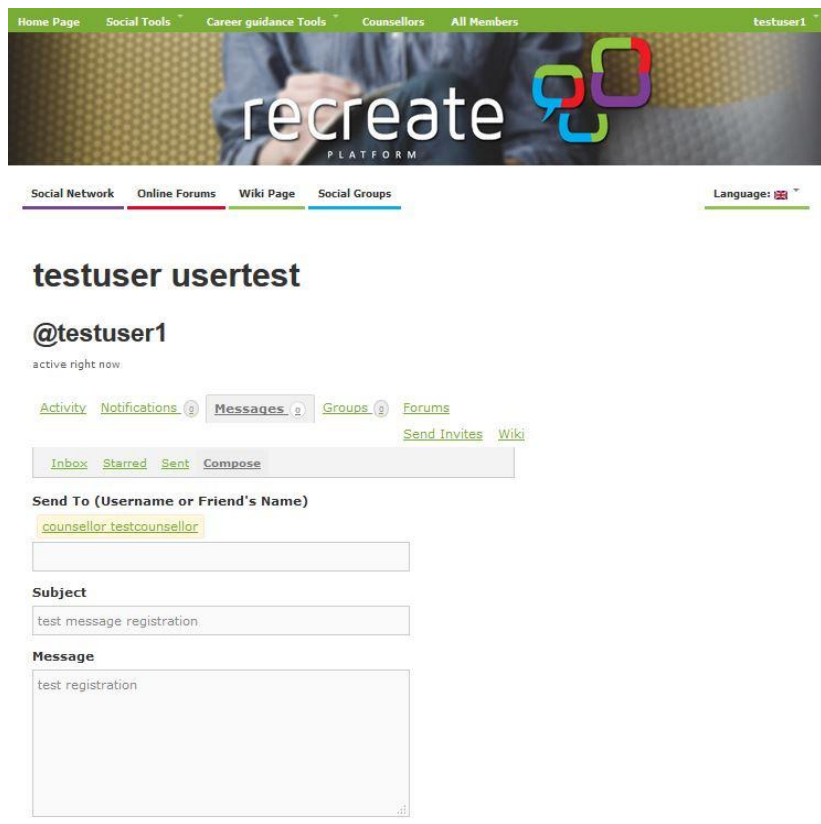

2.2.1 Επιλέξτε τον σύμβουλό σας

Για να επιλέξετε τον σύμβουλό σας θα πρέπει να ακολουθήσετε τα παρακάτω βήματα:

- Πηγαίνετε στην ενότητα "Σύμβουλοι"

Εικόνα 11 Ενότητα: Σύμβουλοι

- Επιλέξτε τον σύμβουλο που επιθυμείτε (μπορείτε να δείτε λεπτομέρειες για το προφίλ τους, κάνοντας κλικ στις εικόνες τους)

Εικόνα 12 Επιλέξτε Σύμβουλο – Βήμα 2^ο

- Έχετε τη δυνατότητα να στείλετε είτε ιδιωτικό είτε δημόσιο μήνυμα στον σύμβουλο

Εικόνα 13 Επέλεξε Σύμβουλο - Βήμα 3^ο

3 Σύνδεση

Κάθε φορά που θέλετε να συνδεθείτε, μπορείτε να κάνετε κλικ στο κουμπί "log in" και να χρησιμοποιήσετε το όνομα χρήστη και τον κωδικό πρόσβασής σας.